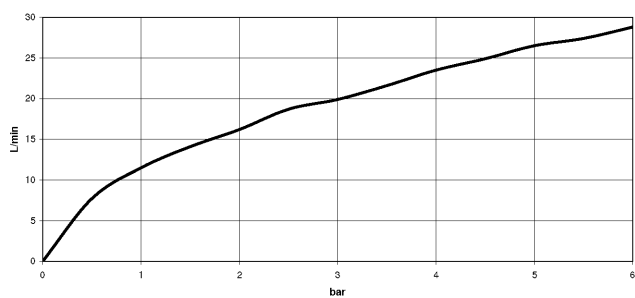

Diagramma di portata

Certificati

LGA_9602.