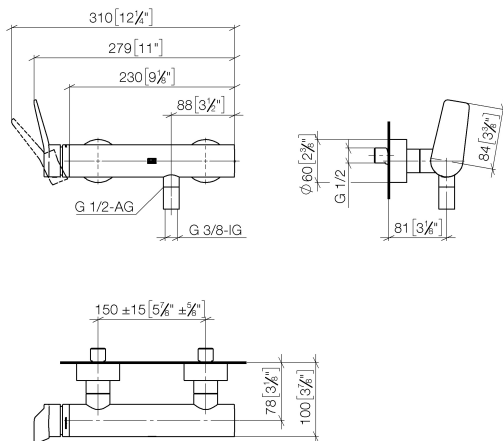

**LISSÉ Miscelatore monocomando doccia montaggio a muro - Dark Platinum  
spazzolato**

LISSÉ

33 300 845

- uscita doccetta 3/8"
- rosette scorrevoli Ø 60 mm
- ingresso 1/2"
- Interasse 150 mm ± 15 mm

Sistema di sicurezza antiriflusso.

	Dark Platinum spazzolato	33 300 845-99
	Cromato	33 300 845-00
	Platinato spazzolato	33 300 845-06
	Dark Chrome	33 300 845-19
	Nero opaco	33 300 845-33
	Cromo spazzolato	33 300 845-93

33 300 845  
mm [inches]

**Diagramma di portata**

**Certificati**

LGA\_9602.

LISSÉ Miscelatore monocomando doccia montaggio a muro - Dark Platinum  
spazzolato

LISSÉ

33 300 845

Parts for other  
finishes can be found  
here: Cromato